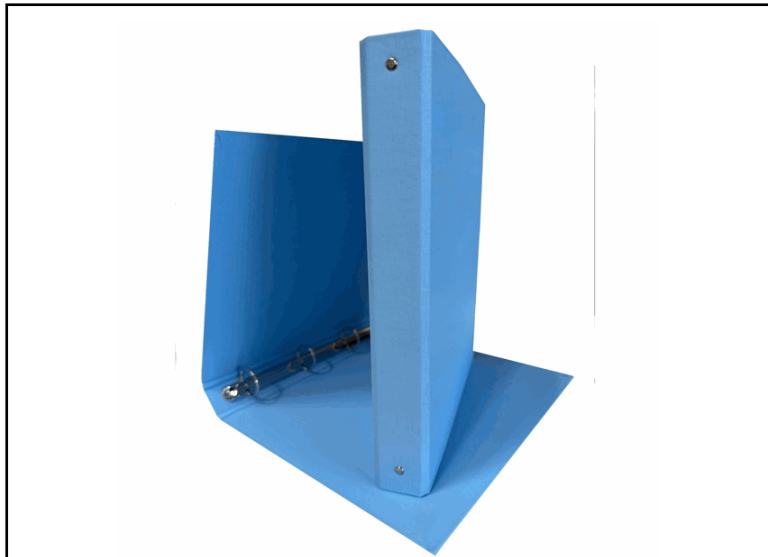

Codice Articolo : **STL7028**

Descrizione : Raccoglitore King - 4 anelli tondi 30 mm - dorso 4 cm - 22x30 cm - rivestimento in PPL
- azzurro - Starline

Part - Number : CPPL4-30AZ

Marca : STARLINE

Descrizione Estesa

Pratici e resistenti i raccoglitori STARLINE con anima di cartone e rivestimento in polipropilene gofrato. Meccanismo ad anelli tondi da 30mm; formato utile 22x30cm. Disponibili in ben 10 colori.

Caratteristiche di questo articolo:

Codice: STL7028

Modello: Raccoglitori Kingcolor ad anelli tondi

Colore: azzurro

Formato anelli: Ø 30mm

Formato utile (LxH): 22x30cm

Confezione: 1pz

Dimensioni e peso Articolo confezionato

Altezza :	0,04	mt
Lunghezza :	0,32	mt
Profondità :	0,28	mt
Peso :	0,34	kg

Confezionamento

Confezione :	30
Imballo :	0

Codice a Barre

Pezzo :	8025133025913
Confezione :	8025133025920
Imballo :	8025133025913

Caratteristiche

Colore	Azzurro
Materiale	Cartone plastificato
Tipologia	Raccoglitori ad anelli
Dimensione	28 x 32cm
Dorso	4cm
Formato utile	22 x 30cm
Diametro	30mm