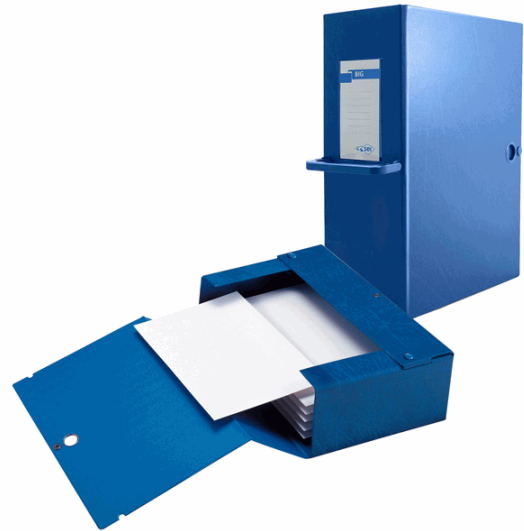

**Codice Articolo :** 25628

**Descrizione :** Scatola archivio Big 160 250x350mm blu c/maniglia Sei Rota

**Marca :** SEI ROTA

**Part - Number :** 68001607

### Descrizione Estesa

Cartella blu in Colpan® (cartone rivestito in PVC) chiusura a tre lembi con bottoni automatici. Dotate di porta cartellino con etichetta intercambiabile e di maniglia per poterle spostare agevolmente. I dettagli in tinta evidenziano eleganza e raffinatezza. Ideali per archiviare progetti, disegni, documenti e cartelle. Formato esterno: 260x360mm. Formato contenuto 250x350mm. Dorso 16cm.

### Dimensioni e peso Articolo confezionato

<b>Altezza :</b>	0,02	mt
<b>Lunghezza :</b>	0,42	mt
<b>Profondità :</b>	0,44	mt
<b>Peso :</b>	0,68	kg

### Caratteristiche

<b>Marca</b>	Sei Rota
<b>Colore</b>	Blu
<b>Materiale</b>	Cartone rivestito in PVC
<b>Tipologia</b>	Scatole archivio
<b>Dimensione</b>	26x36cm
<b>Dorso</b>	16cm
<b>Formato utile</b>	25x35cm
<b>Coperchio</b>	No
<b>Chiusura</b>	A bottone
<b>Maniglia</b>	No
<b>Garanzia</b>	