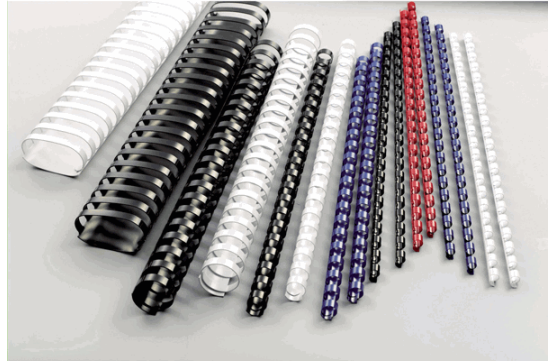

Codice Articolo : 26666

Descrizione : SCATOLA 100 DORSI SPIRALE 8MM ROSSO 21 ANELLI

Marca : GBC

Part - Number : 4028214

Descrizione Estesa

Dorso di materiale plastico, spiralato 21 anelli per rilegatura manuale (max 45 pagine)

Dimensioni e peso Articolo confezionato

Altezza :	0,05	mt
Lunghezza :	0,35	mt
Profondità :	0,09	mt
Peso :	0,30	kg

Confezionamento

Confezione :	1
Imballo :	42

Codice a Barre

Pezzo :	033816097322
Confezione :	50033816097327
Imballo :	

Caratteristiche

Marca	GBC
Colore	Rosso
Spessore	
Diametro	8mm
Confezione	100 pezzi
Capacità	45 fogli
Tipo di sezione	Tonda
Garanzia	