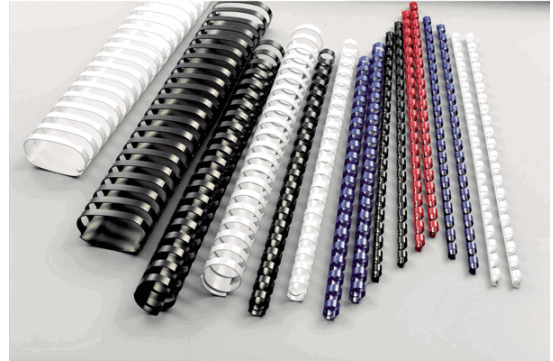

**Codice Articolo :** 26686

**Descrizione :** SCATOLA 100 DORSI SPIRALE 14MM BIANCO 21 ANELLI

**Marca :** GBC

**Part - Number :** 4028198

### Descrizione Estesa

Dorso di materiale plastico, spiralato 21 anelli per rilegatura manuale (max 125 pagine)

### Caratteristiche

<b>Marca</b>	GBC
<b>Colore</b>	Bianco
<b>Spessore</b>	
<b>Diametro</b>	14mm
<b>Confezione</b>	100 pezzi
<b>Capacità</b>	125 fogli
<b>Tipo di sezione</b>	Tonda
<b>Garanzia</b>	