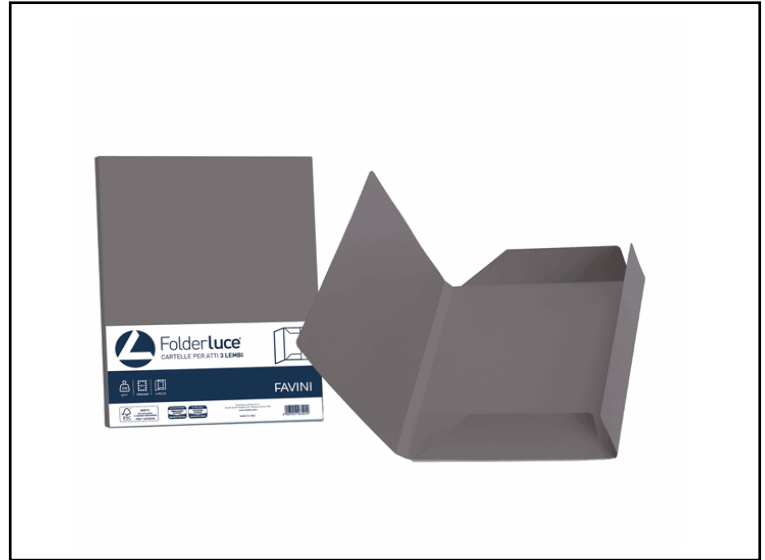

Codice 86589

Descrizione Cartelline 3 lembi Luce - 200 gr - 24,5 x 34,5 cm - grafite - Favini -
conf. 25 pezzi

PartNumber A504434

UMV 1

FAVINI

Descrizione Estesa

Cartellina a tre lembi in cartoncino bristol da 200gr liscio su ambo i lati. Il fondo dei tre lati presenta lembi fustellati e ripiegati. Formato 245x345mm.

Dati Logistici

h 3,00 cm
l 34,50 cm
p 25,00 cm

1.070,00 g

cf 1 pz
im 10 pz

pz 8007057263787
cf 8007057703993
im

Dati di Vendita

Venduto a conf. **Si**
Nr pezzi x conf. 25

Consegna Diretta **No**

Articolo Green **No**

Certificazioni

Caratteristiche

Colore Grigio
Materiale Cartoncino
Tipologia Cartelline 3 lembi
Formato 24,5 x 34,5cm
Grammatura 200gr
Stampa No