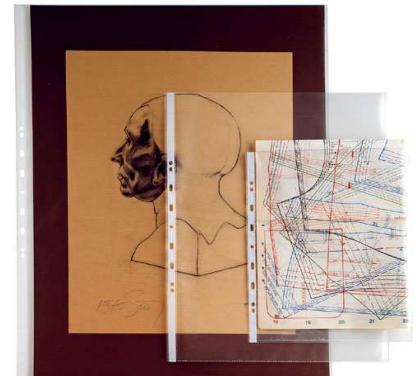

Articolo	ATLA T 25x35 150 (10)
Codice	662515
Colori	Trasparente

Descrizione	Buste in PP liscio, spessore pesante, con foratura universale rinforzata.
Formato contenuto	25 x 35 cm.
Spessore	pesante
Imballo	25 confezioni da 10 pz.
Dimensioni (L x P x H)	41 x 31 x 9,5 cm.
Volume	0,0155 mc.
Peso	4,7 Kg.
Pallet	1.125 confezioni da 10 pz.
Dimensioni (L x P x H)	80 x 120 x 117 cm.
Peso	232 Kg.
Utilizzi	Per archiviare qualsiasi tipo di documento