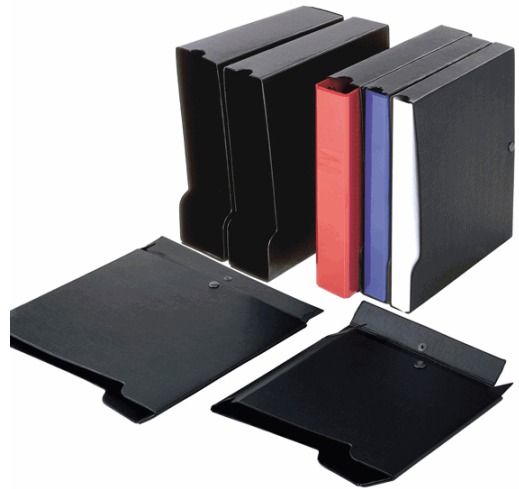

**Codice Articolo :** 25586

**Descrizione :** Custodia per raccoglitore 30 A4 265x315mm dorso 45mm Sei Rota

**Marca :** SEI ROTA

**Part - Number :** 67143010

### Descrizione Estesa

Custodia montabile in Colpan® (cartone rivestito in PVC) adatta a contenere i raccoglitori Sei Rota A4 con anelli da 25 o 30 mm. Protegge da polvere e umidità, si fissa in un attimo tramite bottone. Colore: nero.

Formato esterno: 265x320 mm. Formato contenuto: 265x315 mm (A4). Dorso: 45 mm.

### Caratteristiche

<b>Marca</b>	Sei Rota
<b>Colore</b>	Nero
<b>Materiale</b>	Cartone rivestito in PVC
<b>Dimensione</b>	26,5x32cm
<b>Formato utile</b>	26,5x31,5cm
<b>Garanzia</b>	