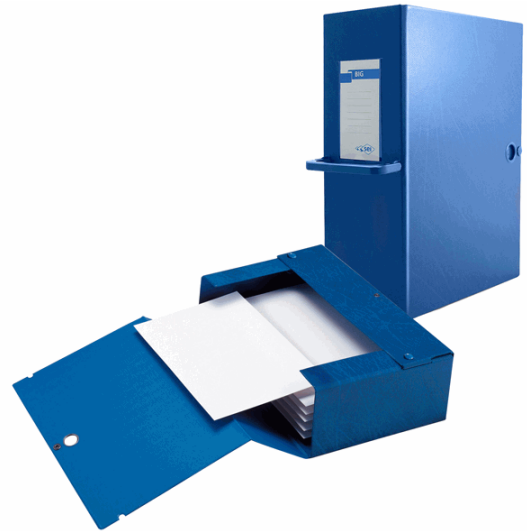

Codice Articolo : 25630

Descrizione : Scatola archivio Big 200 250x350mm blu c/maniglia Sei Rota

Marca : SEI ROTA

Part - Number : 68002007

Descrizione Estesa

Cartella blu in Colpan® (cartone rivestito in PVC) chiusura a tre lembi con bottoni automatici. Dotate di porta cartellino con etichetta intercambiabile e di maniglia per poterle spostare agevolmente. I dettagli in tinta evidenziano eleganza e raffinatezza. Ideali per archiviare progetti, disegni, documenti e cartelle. Formato esterno: 260x360mm. Formato contenuto 250x350mm. Dorso 20cm.

Dimensioni e peso Articolo confezionato

Altezza :	0,02	mt
Lunghezza :	0,47	mt
Profondità :	0,44	mt
Peso :	0,75	kg

Confezionamento

Confezione :	1
Imballo :	14

Codice a Barre

Pezzo :	8004972012070
Confezione :	8004972901534
Imballo :	

Caratteristiche

Marca	Sei Rota
Colore	Blu
Materiale	Cartone rivestito in PVC
Tipologia	Scatole archivio
Dimensione	26x36cm
Dorso	20cm
Formato utile	25x35cm
Coperchio	No
Chiusura	A bottone
Maniglia	No
Garanzia	