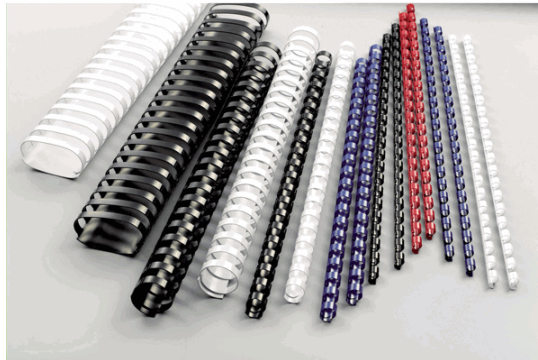

Codice Articolo : 26657

Descrizione : SCATOLA 100 DORSI SPIRALE 6MM ROSSO 21 ANELLI

Marca : GBC

Part - Number : 4028213

Descrizione Estesa

Dorso di materiale plastico, spiralato 21 anelli per rilegatura manuale (max 25 pagine)

Dimensioni e peso Articolo confezionato

Altezza :	0,04	mt
Lunghezza :	0,31	mt
Profondità :	0,09	mt
Peso :	0,25	kg

Confezionamento

Confezione :	62
Imballo :	62

Codice a Barre

Pezzo :	033816097315
Confezione :	50033816097310
Imballo :	

Caratteristiche

Marca	GBC
Colore	Rosso
Spessore	
Diametro	6mm
Confezione	100 pezzi
Capacità	25 fogli
Tipo di sezione	Tonda
Garanzia	