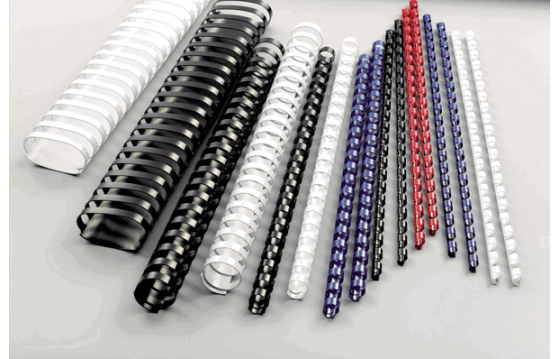

Codice Articolo : 26664

Descrizione : SCATOLA 100 DORSI SPIRALE 8MM NERO 21 ANELLI

Marca : GBC

Part - Number : 4028174

Descrizione Estesa

Dorso di materiale plastico, spiralato 21 anelli per rilegatura manuale (max 45 pagine)

Dimensioni e peso Articolo confezionato

Altezza :	0,06	mt
Lunghezza :	0,32	mt
Profondità :	0,08	mt
Peso :	0,30	kg

Confezionamento

Confezione :	42
Imballo :	42

Codice a Barre

Pezzo :	033816097025
Confezione :	50033816097020
Imballo :	

Caratteristiche

Marca	GBC
Colore	Nero
Spessore	
Diametro	8mm
Confezione	100 pezzi
Capacità	45 fogli
Tipo di sezione	Tonda
Garanzia	