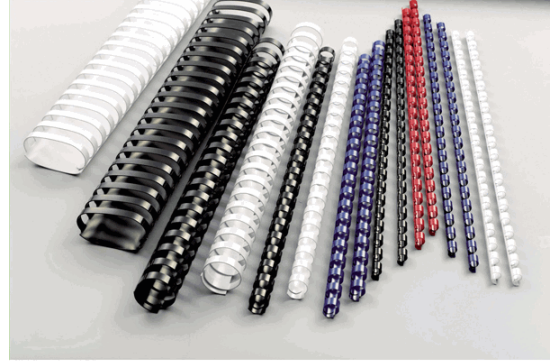

Codice Articolo : 26674

Descrizione : SCATOLA 100 DORSI SPIRALE 10MM NERO 21 ANELLI

Marca : GBC

Part - Number : 4028175

Descrizione Estesa

Dorso di materiale plastico, spiralato 21 anelli per rilegatura manuale (max 65 pagine)

Dimensioni e peso Articolo confezionato

Altezza :	0,09	mt
Lunghezza :	0,32	mt
Profondità :	0,09	mt
Peso :	0,39	kg

Confezionamento

Confezione :	1
Imballo :	28

Codice a Barre

Pezzo :	033816097032
Confezione :	50033816097037
Imballo :	

Caratteristiche

Marca	GBC
Colore	Nero
Spessore	
Diametro	10mm
Confezione	100 pezzi
Capacità	65 fogli
Tipo di sezione	Tonda
Garanzia	