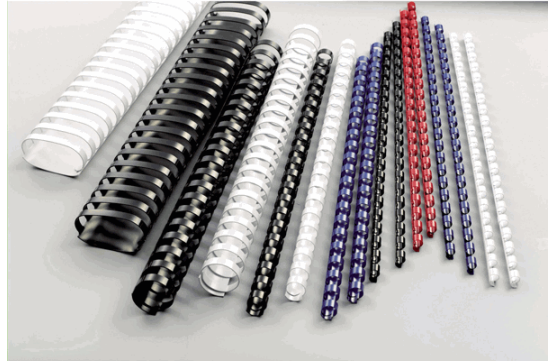

Codice Articolo : 26687

Descrizione : SCATOLA 100 DORSI SPIRALE 14MM NERO 21 ANELLI

Marca : GBC

Part - Number : 4028178

Descrizione Estesa

Dorso di materiale plastico, spiralato 21 anelli per rilegatura manuale (max 125 pagine)

Dimensioni e peso Articolo confezionato

Altezza :	0,09	mt
Lunghezza :	0,33	mt
Profondità :	0,17	mt
Peso :	0,69	kg

Confezionamento

Confezione :	1
Imballo :	12

Codice a Barre

Pezzo :	033816097056
Confezione :	50033816097051
Imballo :	

Caratteristiche

Marca	GBC
Colore	Nero
Spessore	
Diametro	14mm
Confezione	100 pezzi
Capacità	125 fogli
Tipo di sezione	Tonda
Garanzia	