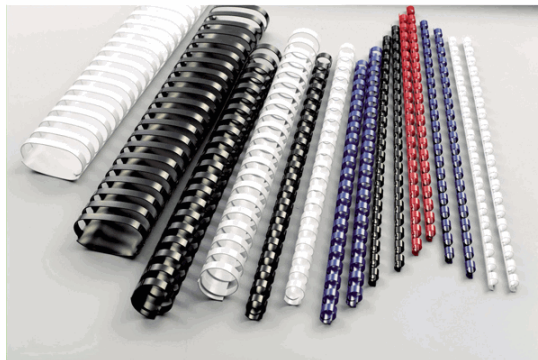

**Codice Articolo :** 26689  
**Descrizione :** SCATOLA 100 DORSI SPIRALE 14MM ROSSO 21 ANELLI  
**Marca :** GBC  
**Part - Number :** 4028218

### Descrizione Estesa

Dorso di materiale plastico, spiralato 21 anelli per rilegatura manuale (max 125 pagine)

### Caratteristiche

<b>Marca</b>	GBC
<b>Colore</b>	Rosso
<b>Spessore</b>	
<b>Diametro</b>	14mm
<b>Confezione</b>	100 pezzi
<b>Capacità</b>	125 fogli
<b>Tipo di sezione</b>	Tonda
<b>Garanzia</b>	