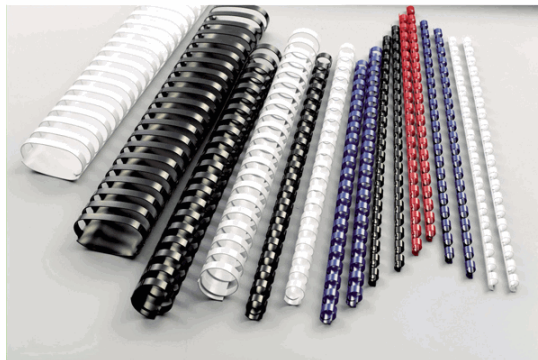

Codice Articolo : 26713
Descrizione : SCATOLA 50 DORSI SPIRALE 28MM BIANCO 21 ANELLI
Marca : GBC
Part - Number : 4028203

Descrizione Estesa

Dorso di materiale plastico, spiralato 21 anelli per rilegatura manuale (max 270 pagine)

Dimensioni e peso Articolo confezionato

Altezza :	0,13	mt
Lunghezza :	0,33	mt
Profondità :	0,24	mt
Peso :	1,32	kg

Confezionamento

Confezione :	1
Imballo :	6

Codice a Barre

Pezzo :	033816097254
Confezione :	50033816097259
Imballo :	

Caratteristiche

Marca	GBC
Colore	Bianco
Spessore	
Diametro	28mm
Confezione	50 pezzi
Capacità	240 fogli
Tipo di sezione	Tonda
Garanzia	