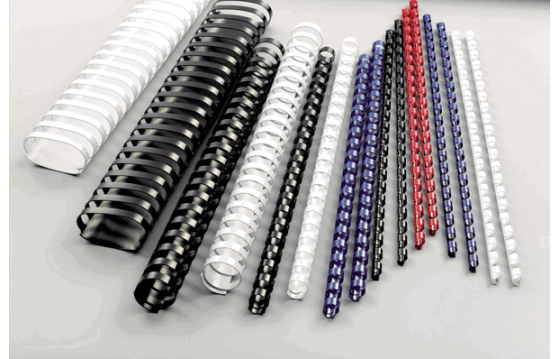

Codice Articolo : 26725

Descrizione : SCATOLA 50 DORSI SPIRALE 45MM BIANCO 21 ANELLI OVALE

Marca : GBC

Part - Number : 4028206

Descrizione Estesa

Dorso di materiale plastico, spiralato 21 anelli per rilegatura manuale (max 400 pagine)

Dimensioni e peso Articolo confezionato

Altezza :	0,14	mt
Lunghezza :	0,32	mt
Profondità :	0,24	mt
Peso :	1,41	kg

Confezionamento

Confezione :	1
Imballo :	6

Codice a Barre

Pezzo :	033816097285
Confezione :	50033816097280
Imballo :	

Caratteristiche

Marca	GBC
Colore	Bianco
Spessore	
Diametro	45mm
Confezione	50 pezzi
Capacità	400 fogli
Tipo di sezione	Ovale
Garanzia	