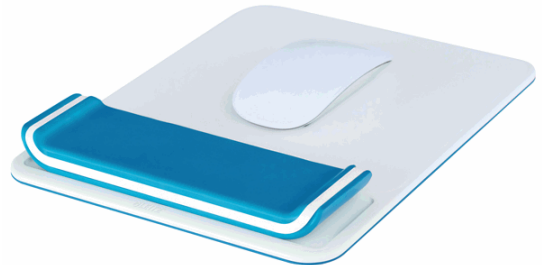

Codice Articolo : 91281

Descrizione : >tappetino mouse con poggiapolsi Ergo WOW bianco/blu - Leitz

Marca : LEITZ

Part - Number : 65170036

Descrizione Estesa

Base bianca con il dettaglio nei colori WOW, minimalista, dalle linee pulite. Superficie senza attrito per alte prestazioni e maggior precisione. Ampiezza 16:10 – più spazio per l'utilizzo del mouse sia con la mano destra che con la sinistra. Poggiapolso con altezza regolabile e superficie anti-allergica.

Dimensioni e peso Articolo confezionato

Altezza :	0,07	mt
Lunghezza :	0,27	mt
Profondità :	0,22	mt
Peso :	0,72	kg

Confezionamento

Confezione :	1
Imballo :	1

Codice a Barre

Pezzo :	4002432120284
Confezione :	
Imballo :	

Caratteristiche

Marca	Leitz
Colore	Blu
Materiale	
Tipologia	Tappetini per mouse
Dimensione	20x26x2,3cm
Garanzia	
Pagina catalogo SG 2021	490