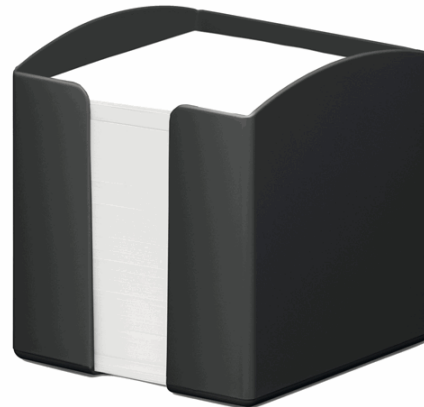

Codice Articolo : 95185
Descrizione : >Portamemo ECO Nero 100x105x100mm Durable
Marca : DURABLE
Part - Number : 7758-01

Descrizione Estesa

Portamemo da scrivania. Realizzato con plastica riciclata certificata Blue Angel in conformità con i requisiti RAL-ZU 30a, tutta la gamma è realizzata con plastica riciclata ed etichettata in conformità con lo standard EN ISO 11469. Ciò significa che, una volta riutilizzati, possono essere nuovamente smistati e riciclati. Dotato di 800 foglietti in carta riciclata certificata Blue Angel 93 x 93 mm. Facile rimozione dei foglietti grazie all'apertura frontale.

Dimensioni: 100 x 105 x 100 mm (L x H x P).

Packaging senza plastica

Multiplo d'acquisto 6 pezzi - prezzo al pezzo.

Dimensioni e peso Articolo confezionato

Altezza :	0,09	mt
Lunghezza :	0,11	mt
Profondità :	0,10	mt
Peso :	0,66	kg

Confezionamento

Confezione :	6
Imballo :	1

Codice a Barre

Pezzo :	4005546729671
Confezione :	4005546729688
Imballo :	

Caratteristiche

Colore	Nero
Materiale	Plastica riciclata
Dimensione	100x105x100mm
Formato utile	
Garanzia	
Pagina catalogo SG 2021	